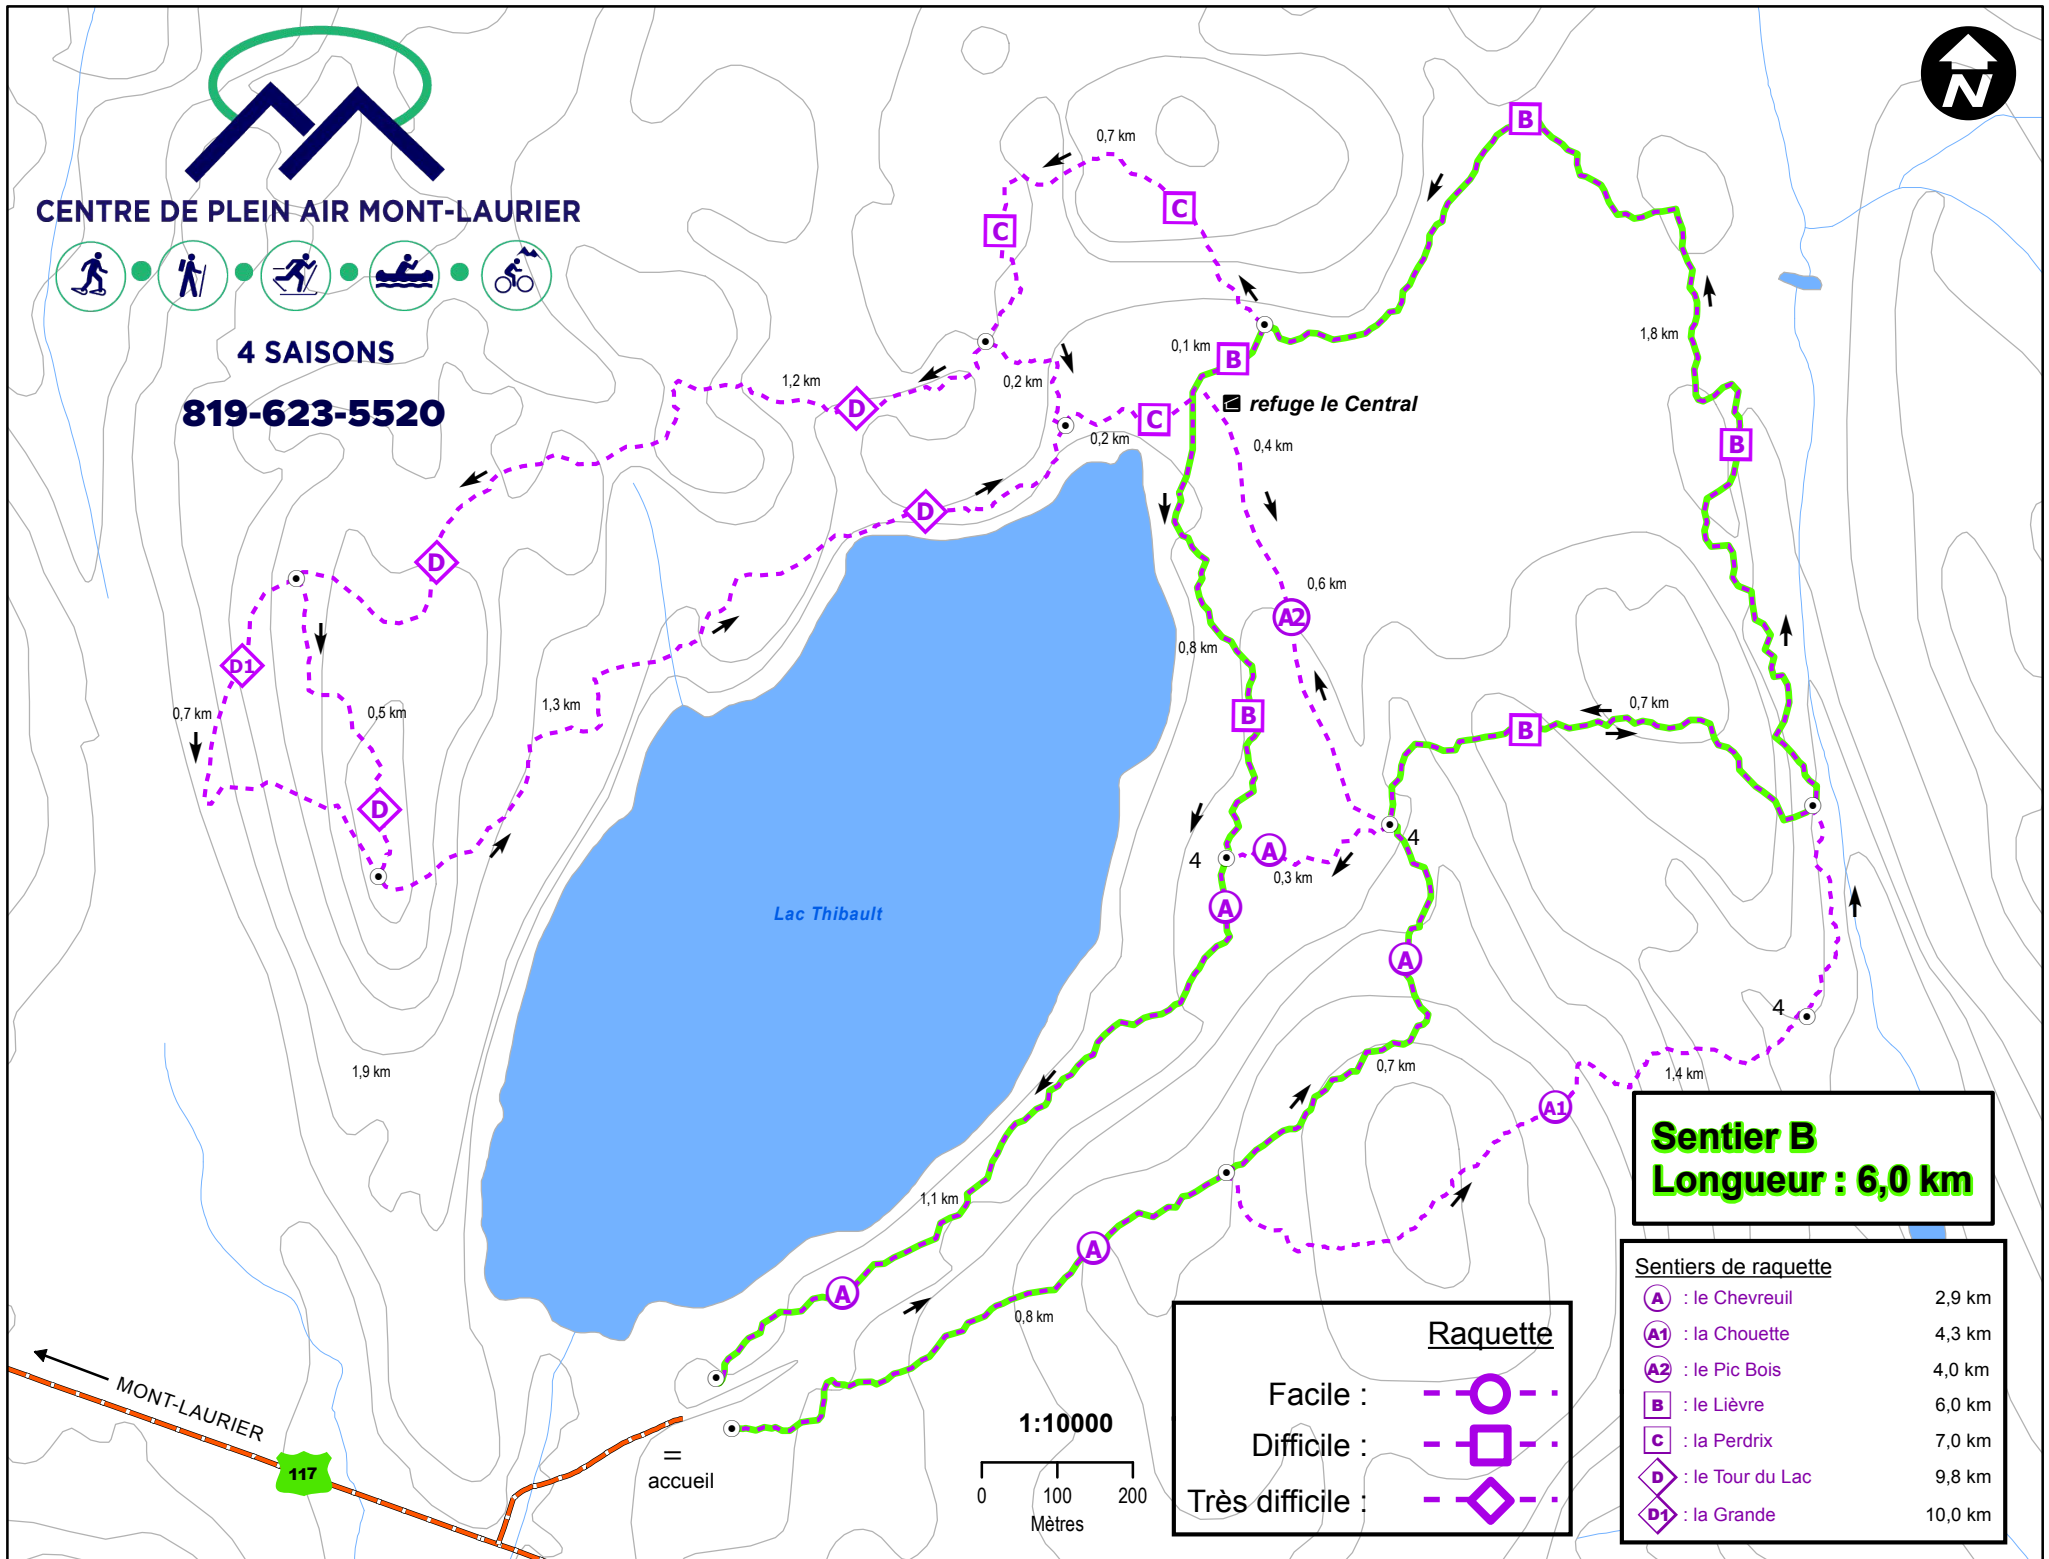

CENTRE DE PLEIN AIR MONT-LAURIER

4 SAISONS

819-623-5520

Raquette

Facile :

Difficile :

Très difficile :

Sentier B
Longueur : 6,0 km

Sentiers de raquette	
A	le Chevreuil 2,9 km
A1	la Chouette 4,3 km
A2	le Pic Bois 4,0 km
B	le Lièvre 6,0 km
C	la Perdrix 7,0 km
D	le Tour du Lac 9,8 km
D1	la Grande 10,0 km

refuge le Central

Lac Thibault

1:10000

=
accueil

MONT-LAURIER

117