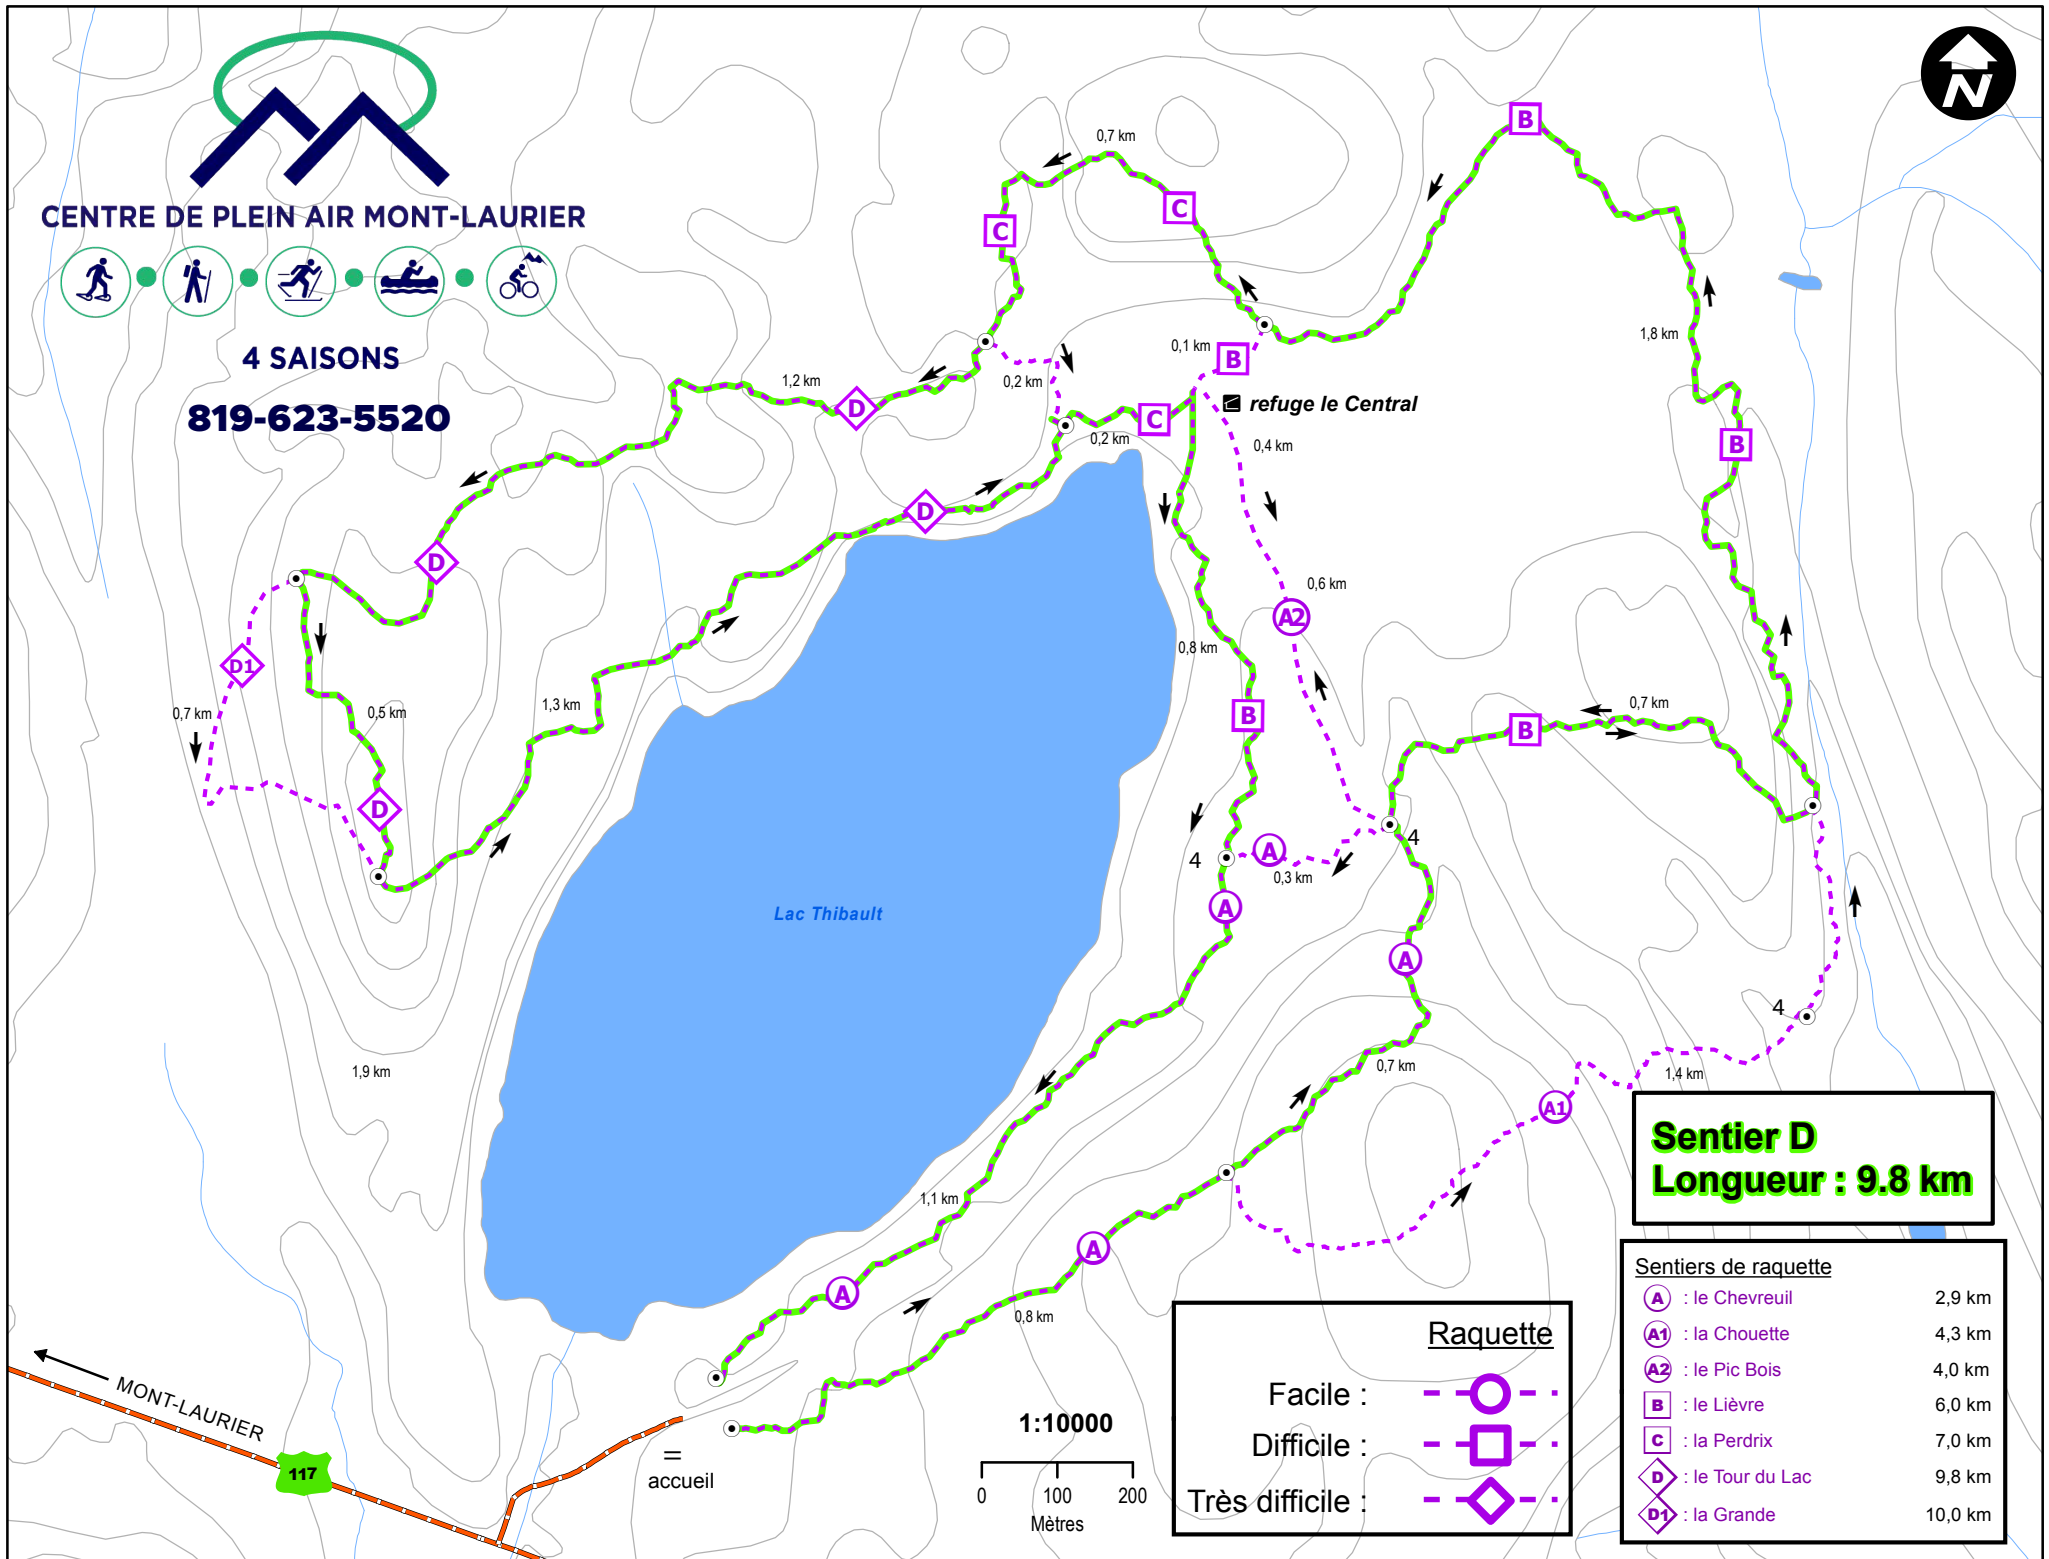

CENTRE DE PLEIN AIR MONT-LAURIER

4 SAISONS

819-623-5520

Lac Thibault

refuge le Central

MONT-LAURIER

117

=  
accueil

1:10000

Raquette

- Facile : - ○ -
- Difficile : - □ -
- Très difficile : - ◇ -

**Sentier D**  
Longueur : 9.8 km

Sentiers de raquette	
○ A	: le Chevreuil 2,9 km
○ A1	: la Chouette 4,3 km
○ A2	: le Pic Bois 4,0 km
□ B	: le Lièvre 6,0 km
□ C	: la Perdrix 7,0 km
◇ D	: le Tour du Lac 9,8 km
◇ D1	: la Grande 10,0 km