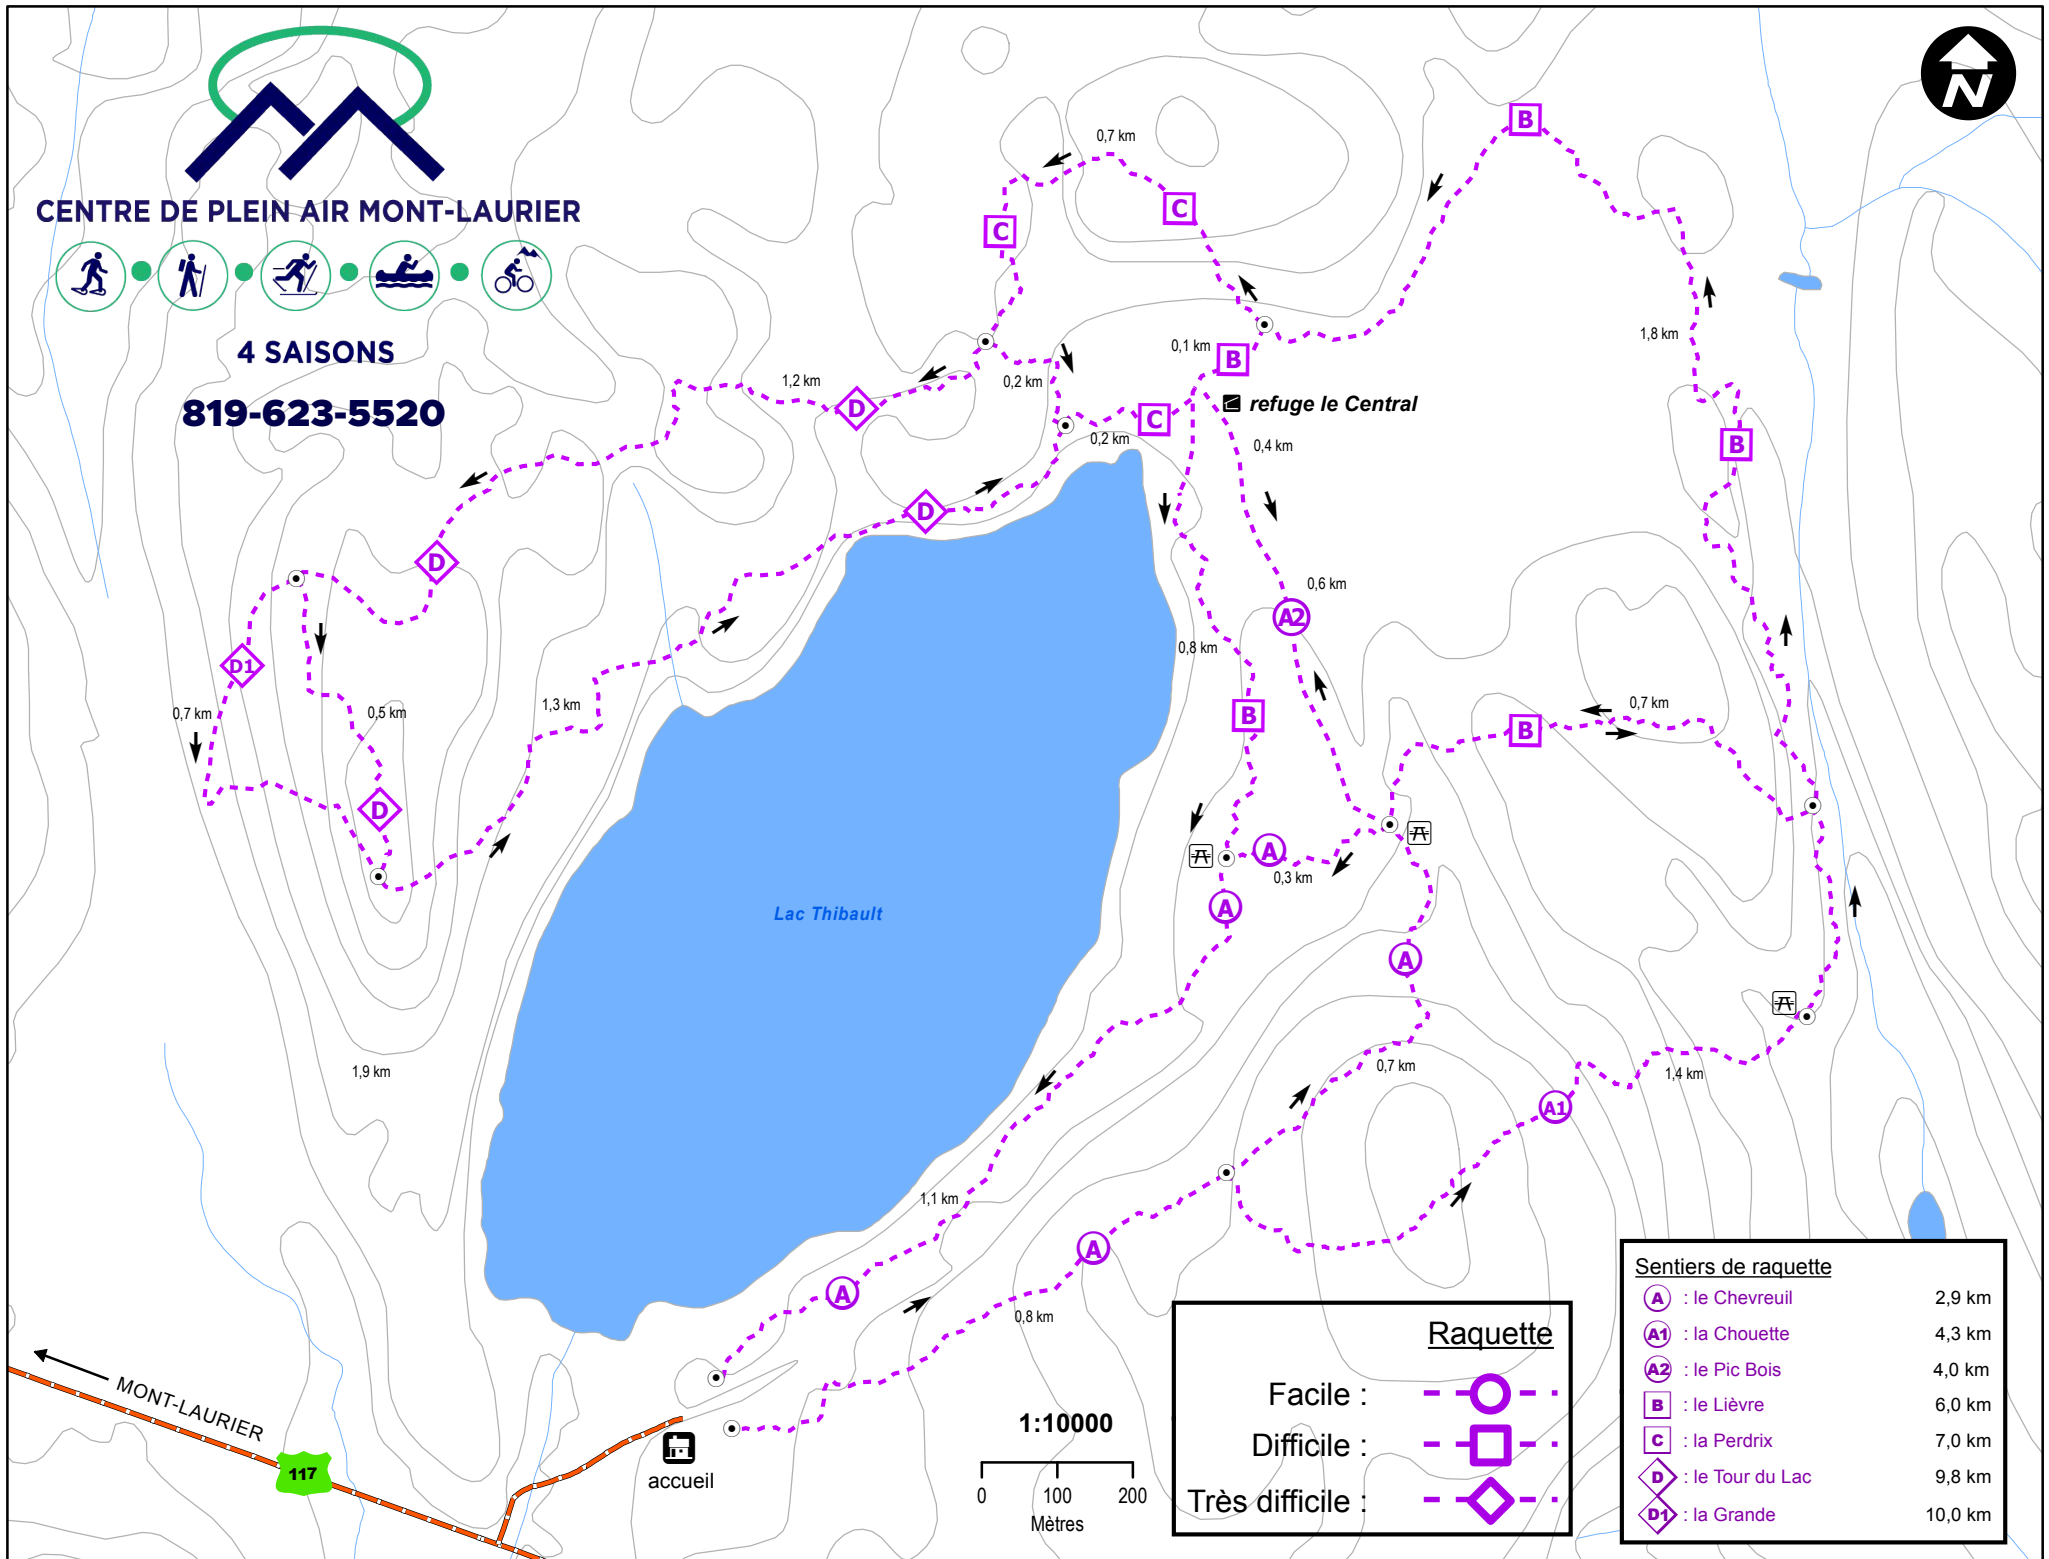

CENTRE DE PLEIN AIR MONT-LAURIER

4 SAISONS

819-623-5520

Lac Thibault

Raquette

Facile : 

Difficile : 

Très difficile : 

Sentiers de raquette	
 A	le Chevreuil 2,9 km
 A1	la Chouette 4,3 km
 A2	le Pic Bois 4,0 km
 B	le Lièvre 6,0 km
 C	la Perdrix 7,0 km
 D	le Tour du Lac 9,8 km
 D1	la Grande 10,0 km